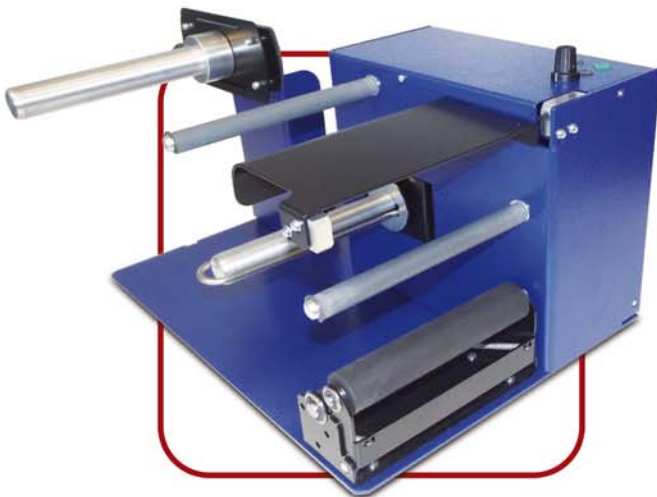

UN MONDO DI SOLUZIONI

TUTTI I PRODOTTI SONO CERTIFICATI CE
E RISPETTANO LA NORMATIVA RoHS

SMART SOLUTIONS FOR THE LABELING INDUSTRY

EASY DISPENSER

modello **SED02**

modello **SED03**

modello **BED01**

Pacco batteria

DISPENSER

MODELLO

SED03 = € 267,90

SED02 = € 278,62

BED01 = € 364,34

ACCESSORI

MODELLO

BP03 = € 182,17