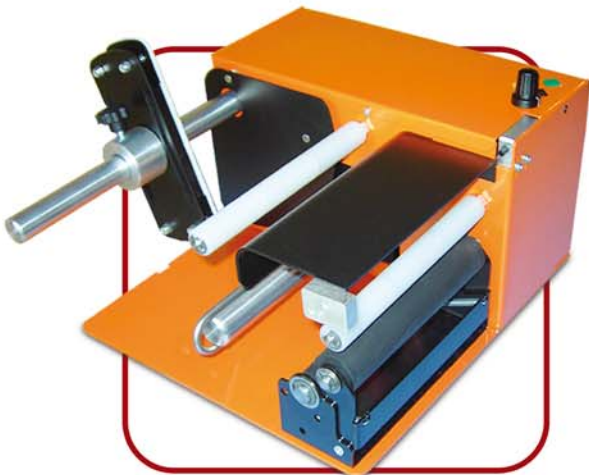

UN MONDO DI SOLUZIONI

TUTTI I PRODOTTI SONO CERTIFICATI CE
E RISPETTANO LA NORMATIVA RoHS

SMART SOLUTIONS FOR THE LABELING INDUSTRY

EASY DISPENSER

modello **SED02**

modello **SED03**

modello **BED01**

Pacco batteria

DISPENSER

MODELLO

SED03 = € 267,90

SED02 = € 278,62

BED01 = € 364,34

ACCESSORI

MODELLO

BP03 = € 182,17